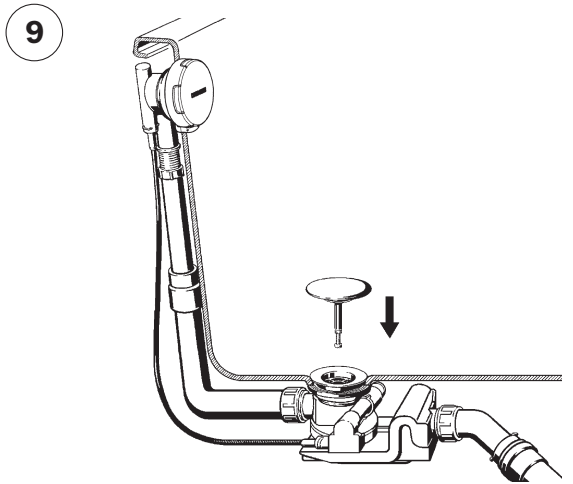

## COMFORT-LEVEL Montageanleitung / Installation Instruction

Franz Kaldewei GmbH & Co. KG  
 Beckumer Straße 33-35  
 D-59229 Ahlen  
 Telefon +49 2382 785 0  
 Fax +49 2382 785 200  
 Internet: www.kaldewei.com