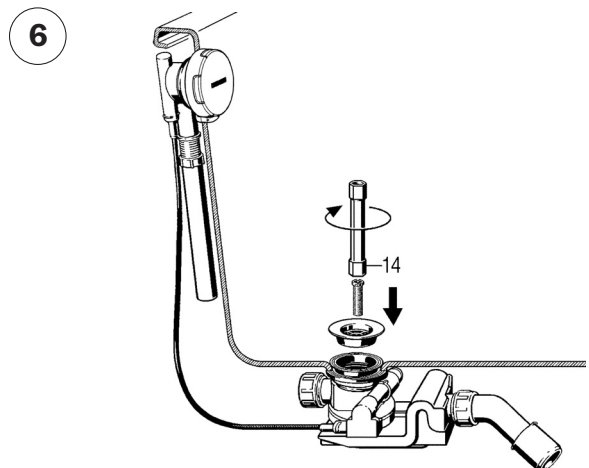

## COMFORT-LEVEL Montageanleitung / Installation Instruction

Franz Kaldewei GmbH & Co. KG  
 Beckumer Straße 33-35  
 D-59229 Ahlen  
 Telefon +49 2382 785 0  
 Fax +49 2382 785 200  
 Internet: www.kaldewei.com