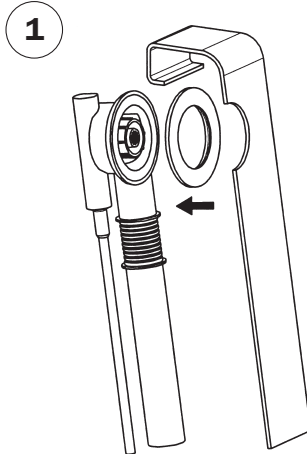

## COMFORT-LEVEL Montageanleitung / Installation Instruction

Franz Kaldewei GmbH & Co. KG  
 Beckumer Straße 33-35  
 D-59229 Ahlen  
 Telefon +49 2382 785 0  
 Fax +49 2382 785 200  
 Internet: www.kaldewei.com