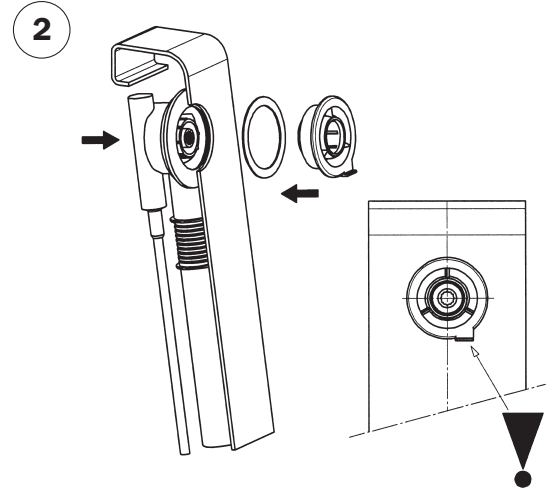

## COMFORT-LEVEL Montageanleitung / Installation Instruction

Franz Kaldewei GmbH & Co. KG  
 Beckumer Straße 33-35  
 D-59229 Ahlen  
 Telefon +49 2382 785 0  
 Fax +49 2382 785 200  
 Internet: www.kaldewei.com