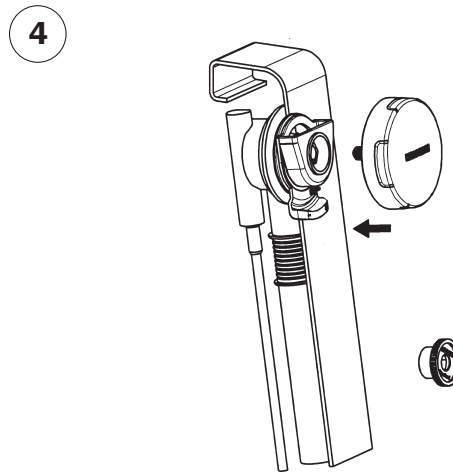

## COMFORT-LEVEL Montageanleitung / Installation Instruction

Franz Kaldewei GmbH & Co. KG  
 Beckumer Straße 33-35  
 D-59229 Ahlen  
 Telefon +49 2382 785 0  
 Fax +49 2382 785 200  
 Internet: www.kaldewei.com