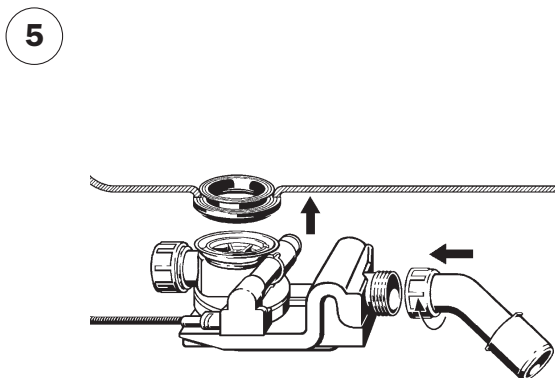

## COMFORT-LEVEL Montageanleitung / Installation Instruction

Franz Kaldewei GmbH & Co. KG  
 Beckumer Straße 33-35  
 D-59229 Ahlen  
 Telefon +49 2382 785 0  
 Fax +49 2382 785 200  
 Internet: www.kaldewei.com