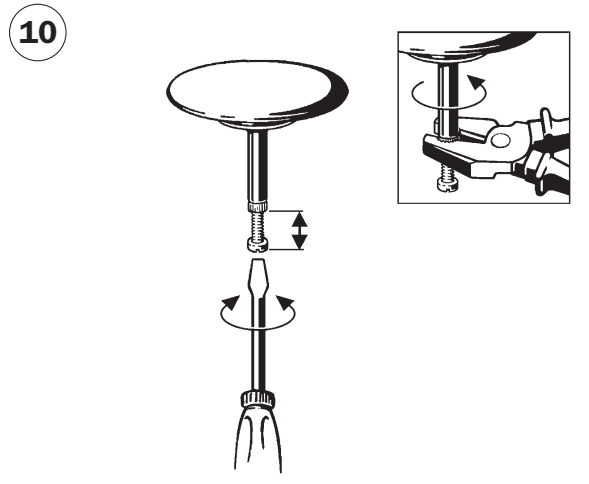

## COMFORT-LEVEL Montageanleitung / Installation Instruction

Franz Kaldewei GmbH & Co. KG  
 Beckumer Straße 33-35  
 D-59229 Ahlen  
 Telefon +49 2382 785 0  
 Fax +49 2382 785 200  
 Internet: www.kaldewei.com