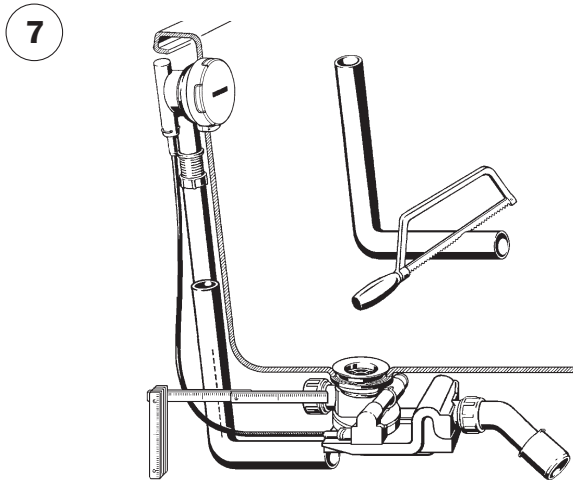

## COMFORT-LEVEL Montageanleitung / Installation Instruction

Franz Kaldewei GmbH & Co. KG  
 Beckumer Straße 33-35  
 D-59229 Ahlen  
 Telefon +49 2382 785 0  
 Fax +49 2382 785 200  
 Internet: www.kaldewei.com