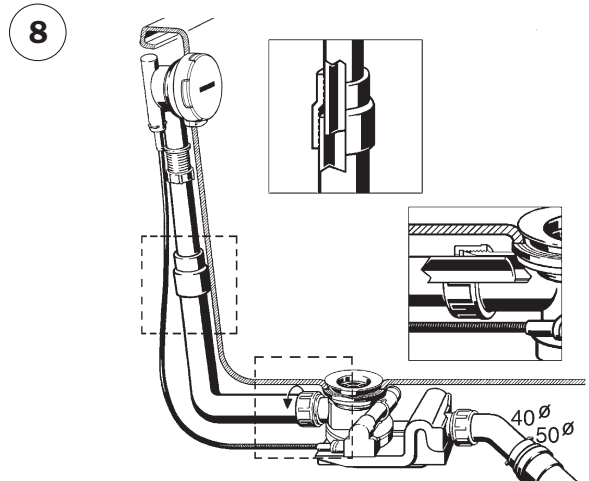

## COMFORT-LEVEL Montageanleitung / Installation Instruction

Franz Kaldewei GmbH & Co. KG  
 Beckumer Straße 33-35  
 D-59229 Ahlen  
 Telefon +49 2382 785 0  
 Fax +49 2382 785 200  
 Internet: www.kaldewei.com