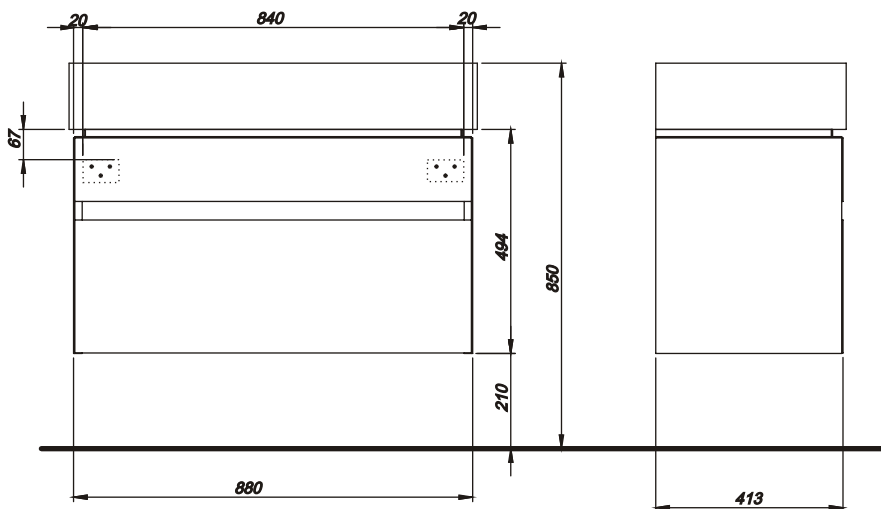

Szafka podumywalkowa 90

KOŁO

QUATTRO

2 szuflady z mechanizmem
cichego domykania

Szafka podumywalkowa 90

Numer: **89354**
Wymiar: 88 x 49,4 x 47,3 cm
Waga: 30 kg
Kolor: BIAŁY POŁYSK

Numer: **89357**
Wymiar: 88 x 49,4 x 47,3 cm
Waga: 30 kg
Kolor: ANTRACYT

Do kompletowania z umywalkami
K61490, K61491

Możliwość kompletowania z nóżkami
99199