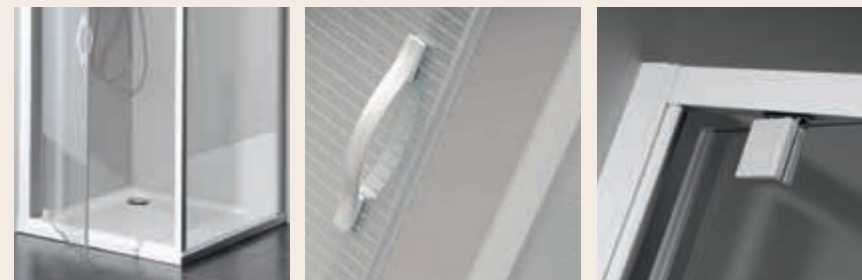

ČTVEREC / OBDÉLNÍK

(obr. vlevo)

- dveře otočné s boční stěnou
- boční stěna lze umístit na pravou nebo levou stranu
- na boční stěnu lze zavěsit praktický držák ručníků, viz. strana 12

DVE ŘE DO NIKY

(obr. vpravo)

- dveře otočné
- bílé profily, bílé madlo a bílý pant
- dveře tvoří pouze bezpečnostní sklo, které je uchycené v otočném pivotovém pantu (čistě elegantní řešení, což je pro údržbu ideální)
- tento model umožňuje využití maximální šířky vstupu
- variabilní levé či pravé otevírání
- dveře se otevírají ven

Výběr ze dvou skleněných výplní

Možné rozměrové varianty pro ČTVEREC / OBDÉLNÍK:

80×80, 80×90, 90×80, 90×90

Síla skel 6 mm

Síla skel bočních stěn 5 mm

Typ	Kód	Typ skla	Montážní rozměry (v mm)	Vstup (v mm)	Cena v Kč	Cena v €
DVEŘE OTOČNÉ						
Dveře 80 L/P	GE6680	STRIP	785-825	680	4 930	215
Dveře 90 L/P	GE6690	STRIP	885-925	675	5 340	232
Dveře 80 L/P	GE7680	BRICK	785-825	680	5 220	227
Dveře 90 L/P	GE7690	BRICK	885-925	675	5 610	245
ČTVEREC NEBO OBDÉLNÍK (DVEŘE OTOČNÉ + BOČNÍ STĚNA)						
Boční stěna 80	GE3380	STRIP	785-805	-	2 960	129
Boční stěna 90	GE3390	STRIP	885-905	-	2 990	130
Boční stěna 80	GE4380	BRICK	785-805	-	3 160	138
Boční stěna 90	GE4390	BRICK	885-905	-	3 190	139