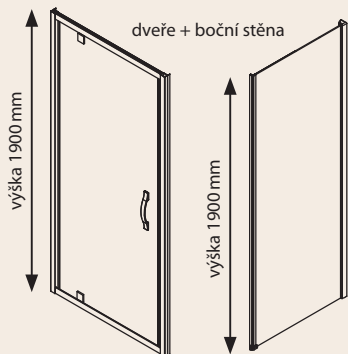

Typ	Kód	Typ skla	Montážní rozměry (v mm)	Vstup (v mm)	Cena v Kč	Cena v €
DVEŘE OTOČNÉ						
Dveře 80 L/P	GE6680	STRIP	785-825	680	4 930	215
Dveře 90 L/P	GE6690	STRIP	885-925	675	5 340	232
Dveře 80 L/P	GE7680	BRICK	785-825	680	5 220	227
Dveře 90 L/P	GE7690	BRICK	885-925	675	5 610	245
ČTVEREC NEBO OBDÉLNÍK (DVEŘE OTOČNÉ + BOČNÍ STĚNA)						
Boční stěna 80	GE3380	STRIP	785-805	-	2 960	129
Boční stěna 90	GE3390	STRIP	885-905	-	2 990	130
Boční stěna 80	GE4380	BRICK	785-805	-	3 160	138
Boční stěna 90	GE4390	BRICK	885-905	-	3 190	139

L – levé provedení, **P** – pravé provedení