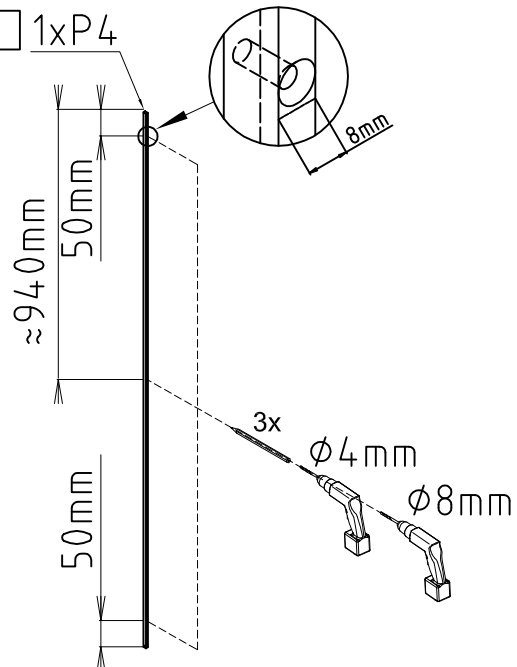

Návod na instalaci pantových sprchových dveří FONTE

- A) 2102-01/80 instalační rozměry 798-802mm
- B) 2102-01/90 instalační rozměry 898-902mm

Pakoměřice 87
250 65 Líbeznice u Prahy
www.sapho.cz

A

B

C

SILIKON

C5

6

7

8

9

1. 1xP2 + 1xP4

2. 1xP2 1xP4

3. 1xP4

10

11

12

1xP2 + □ 1xP4

1xP2 □ 1xP4

□ 1xP4

13

14