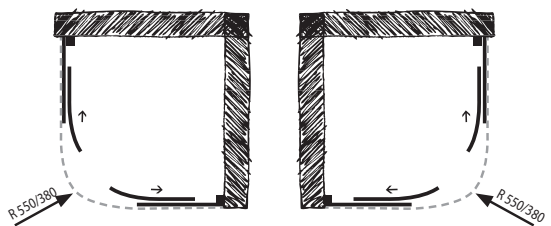

NOVINKA 2012

Nabídka sprchových vaniček
 str. 64–72

kvalitní ložiskové pojezdy,
 dole vymačkávací
 dovírání na magnet

FLORA

FLORA je designový čtvrtkruhový kout, který představuje elegantní řešení sprchové zástěny do rohu. Kout je tvořen dvěma rovnými pevnými díly a ohýbanými posuvnými dveřmi.

výplň: 6 mm sklo čiré (skladem) / 6 mm sklo matné (na objednávku)

rám: leštěný hliník (skladem) / bílý (na objednávku)

otvírání: posuvné

kód	rozměr	montážní rozměr	šířka vstupu	cena leštěný hliník/čiré
BLFL600CC	75 × 75 × 190 (v) cm	71,5–75,5 × 71,5–75,5 cm (R=380 mm)	39 cm	20 014 Kč *
BLFL601CC	80 × 80 × 190 (v) cm	76,5–80,5 × 76,5–80,5 cm (R=550 mm)	40 cm	17 700 Kč *
BLFL602CC	90 × 90 × 190 (v) cm	86,5–90,5 × 86,5–90,5 cm (R=550 mm)	50 cm	18 566 Kč
BLFL603CC	100 × 100 × 190 (v) cm	96,5–100,5 × 96,5–100,5 cm (R=550 mm)	50 cm	19 342 Kč

Cena bez vaničky.

Variety skel:

čiré

matné

Variety rámu:

bílý

leštěný hliník