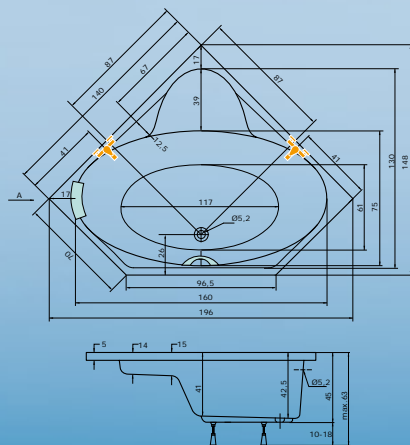

Kréta

140 x 140 x 42,5 cm
objem: 190 l

Symetrická akrylátová rohová vana KRÉTA se sedacím místem a ostrými čelními liniemi může být osazena hydromasážními systémy řady ECO a STANDARD.

Pro tento výrobek není k dispozici čelní krycí panel ani vanová zástěna. Standardní rohová vana ideální pro obezdívku.

U systémů s minitryskami je nutné určit polohu (P, L).

Vana KRÉTA
dlažba a obklady /série Linaza/ SIKO KOUPELNY

	11.270,- Kč VVR0401		13.524,- Kč VVR0403
	13.524,- Kč VVR0406		13.524,- Kč VVR0405
	13.524,- Kč VVR0402		

doplňky

Madlo Elegance 185..... str. 101 660,- Kč
Podhlavník Standard str. 101 ... 1.940,- Kč

masážní systémy

BASIC	VMR04010131	25.480,- Kč
EASY	VMR04010231	36.720,- Kč
WINDY	VMR04010331	29.790,- Kč
DUO PNEU	VMR04010431	44.145,- Kč
DUO	VMR04010531	54.990,- Kč
DUO LIGHT	VMR04010631	58.950,- Kč
EXCELLENT HYDRO	VMR04010731	72.290,- Kč
EXCELLENT DUO	VMR04010831	89.580,- Kč
ECO HYDRO	VMR04012131	18.740,- Kč
ECO AIR	VMR04012231	19.840,- Kč
ECO HYDROAIR	VMR04012331	26.050,- Kč