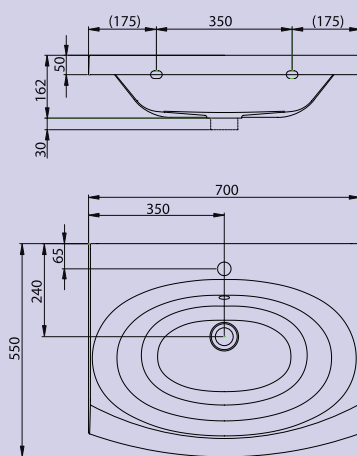

UMYVADLO

Umyvadlo Evolution 6 990

PŘÍSLUŠENSTVÍ

Umyvadlová pileta 430

Sífon chromový 1 990

Umyvadlo je dodáváno jen s otvorem pro stojánkovou baterii. Ceny jsou uvedeny v Kč včetně DPH. Výrobky jsou standardně dodávány do 14 dnů.