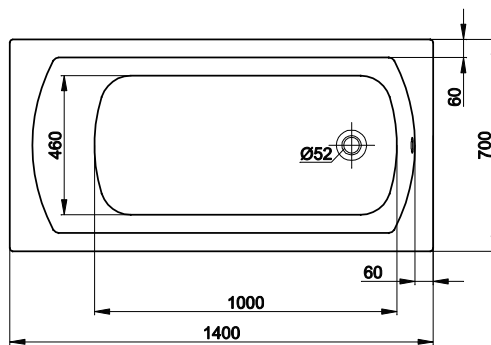

Wanna PERFECT 140 x 70

KOŁO

WANNY
AKRYLOWE

Numer: **XWP1040**

Wymiar: 1400 x 700 mm

Głębokość: 435 mm

Wys. krawędzi zewn. 35 mm

Pojemność do
dolnej krawędzi
otworu przelewowego: 210 l

Waga: 13 kg

WANNY AKRYLOWE