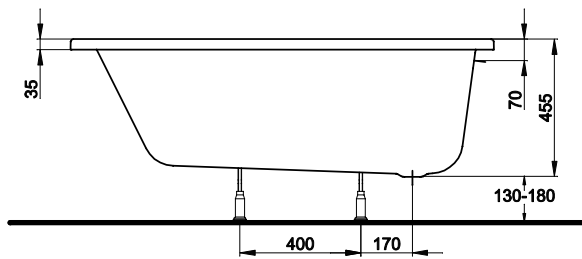

Wanna PERFECT 140 x 70

KOŁO

WANNY
AKRYLOWE

Numer: **XWP1040**

Wymiar: 1400 x 700 mm

Głębokość: 435 mm

Wys. krawędzi zewn. 35 mm

Pojemność do
dolnej krawędzi
otworu przelewowego: 210 l

Waga: 13 kg

WANNY AKRYLOWE