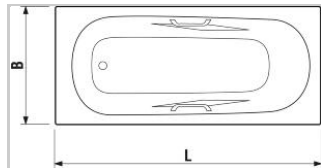

Obrázek

Vana

Číslo výrobku: 234262

Šířka: 1600mm

Výška: 390mm

Hloubka: 750mm

Doplňující informace

Náhradní díly

ALMA

Ocelová vana 160 x 75 cm, včetně madel (možnost s úpravou Anti Slip - provedení 010)

Barvy

000 Bílá

Provedení

000 standardní provedení