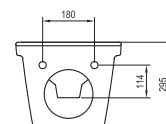

BILÁ

Bidet Chrome

TYP	ROZMĚRY (mm)	Obj. číslo	TYP + provedení	Cena bez DPH	Cena s DPH
Bidet Chrome	365 x 530 x 295	X01450	Bidet Chrome závěsný white	4 950,41	5 990

Doba dodání 14 dní.
Ceny jsou uvedeny v Kč.