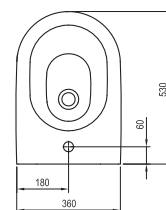

BILÁ

Bidet Chrome

TYP	ROZMĚRY (mm)	Obj. číslo	TYP + provedení	Cena bez DPH	Cena s DPH
Bidet Chrome	365 x 530 x 295	X01450	Bidet Chrome závěsný white	4 950,41	5 990

Doba dodání 14 dní.
Ceny jsou uvedeny v Kč.