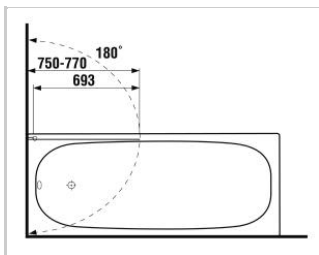

CUBITO

Vanová zástěna 75 x 140 cm, pravá, 1 dílná, stříbrný lesklý profil, 6 mm sklo s úpravou JIKA perla GLASS - Transparentní sklo provedení č. 668; S květinovým dekorem provedení č. 669

Vanová zástěna

Číslo výrobku: 256425

Šířka: 750mm

Výška: 1400mm

Hloubka: 0mm

Doplňující informace

Náhradní díly

Barvy

Provedení

CUBITO

Vanová zástěna 75 x 140 cm, levá, 1 dílná, stříbrný lesklý profil, 6 mm sklo s úpravou JIKA perla GLASS - Transparentní sklo provedení č. 668; S květinovým dekorem provedení č. 669

Vanová zástěna

Číslo výrobku: 257425

Šířka: 750mm

Výška: 1400mm

Hloubka: 0mm

Doplňující informace

Náhradní díly

Barvy

Provedení