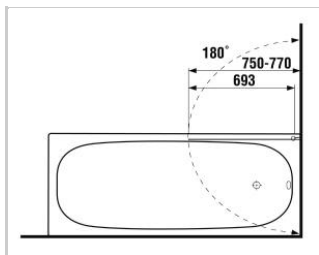

CUBITO

Vanová zástěna 75 x 140 cm, pravá, 1 dílná, stříbrný lesklý profil, 6 mm sklo s úpravou JIKA perla GLASS - Transparentní sklo provedení č. 668; S květinovým dekorem provedení č. 669

Vanová zástěna

Číslo výrobku: 256425

Šířka: 750mm

Výška: 1400mm

Hloubka: 0mm

Doplňující informace

Náhradní díly

Barvy

Provedení

CUBITO

Vanová zástěna 75 x 140 cm, levá, 1 dílná, stříbrný lesklý profil, 6 mm sklo s úpravou JIKA perla GLASS - Transparentní sklo provedení č. 668; S květinovým dekorem provedení č. 669

Vanová zástěna

Číslo výrobku: 257425

Šířka: 750mm

Výška: 1400mm

Hloubka: 0mm

Doplňující informace

Náhradní díly

Barvy

Provedení