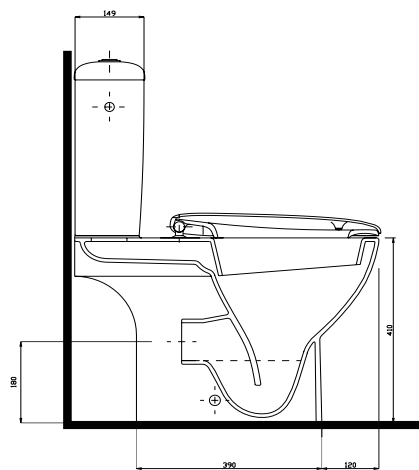

Zestaw WC kompakt, odpływ uniwersalny

KOŁO

STYLE

Zestaw WC kompakt, odpływ uniwersalny:
 - miska kompaktowa z odpływem uniwersalnym,
 - spłuczka ceramiczna z armaturą 3/6 l. z odpływem bocznym

Numer: **L29000**

Waga: 36 kg

Do kompletowania z deskami sedesowymi duroplast:

L20111

L20112

W komplecie zestaw montażowy:

A3569