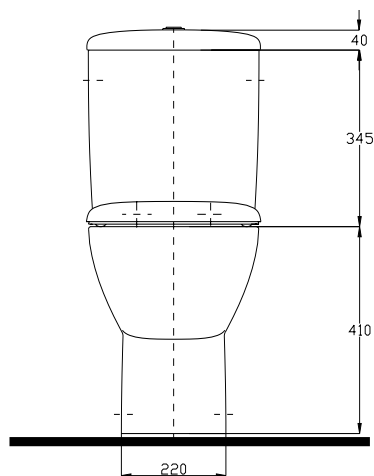

Zestaw WC kompakt, odpływ uniwersalny

KOŁO

STYLE

Zestaw WC kompakt, odpływ uniwersalny:
 - miska kompaktowa z odpływem uniwersalnym,
 - spłuczka ceramiczna z armaturą 3/6 l. z odpływem bocznym

Numer: **L29000**

Waga: 36 kg

Do kompletowania z deskami sedesowymi duroplast:

L20111

L20112

W komplecie zestaw montażowy:

A3569