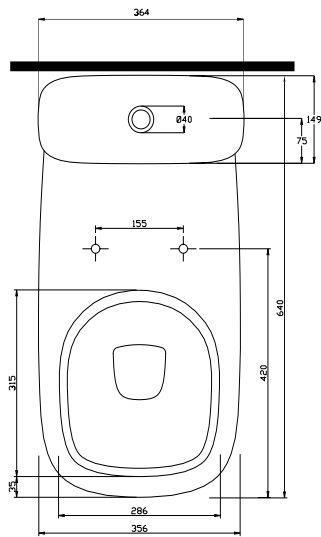

Zestaw WC kompakt, odpływ uniwersalny

KOŁO

STYLE

Zestaw WC kompakt, odpływ uniwersalny:
 - miska kompaktowa z odpływem uniwersalnym,
 - spłuczka ceramiczna z armaturą 3/6 l. z odpływem bocznym

Numer: **L29000**

Waga: 36 kg

Do kompletowania z deskami sedesowymi duroplast:

L20111

L20112

W komplecie zestaw montażowy:

A3569