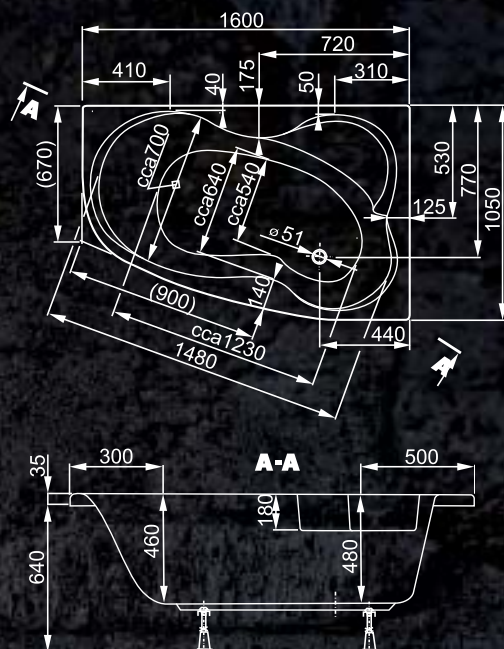

## TECHNICKÉ ÚDAJE

ROZMĚR	OBJEM	OBJ. KÓD	DOP. CENA S DPH
1600 x 1050 x 480 L	270 l	VPBA163MEL3LX-01/NO	9 480,- Kč
1600 x 1050 x 480 P	270 l	VPBA163MEL3PX-01/NO	9 480,- Kč
<b>DOPLŇKY:</b>			Ceny jsou včetně nožiček
PANEL MELITÉ OBOUSTRANNÝ VPPP16009FP3-01/DR			3 730,- Kč

**WAGNERPLAST®**  
katalog výrobků