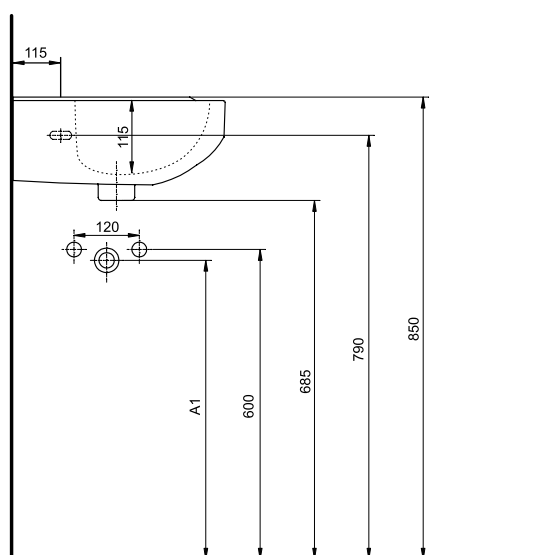

## Umywalka narożna 35,5

# KOŁO

PRIMO

A1	A1
560	600

### Umywalka narożna 35,5 cm z jednym otworem

Numer: **K82745**

Wymiar: 35,5 x 45,5 cm

Waga: 6,7 kg

Mocowana na śrubach.