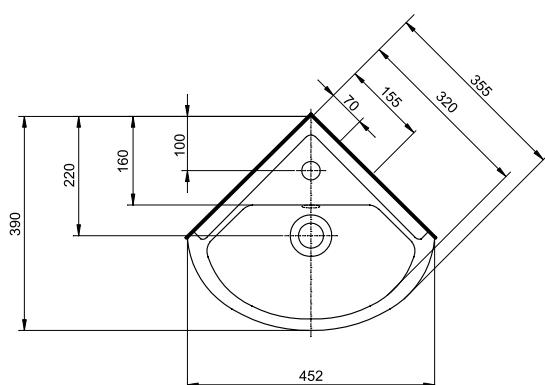

## Umywalka narożna 35,5

# KOŁO

PRIMO

A1	A1
560	600

### Umywalka narożna 35,5 cm z jednym otworem

Numer: **K82745**

Wymiar: 35,5 x 45,5 cm

Waga: 6,7 kg

Mocowana na śrubach.