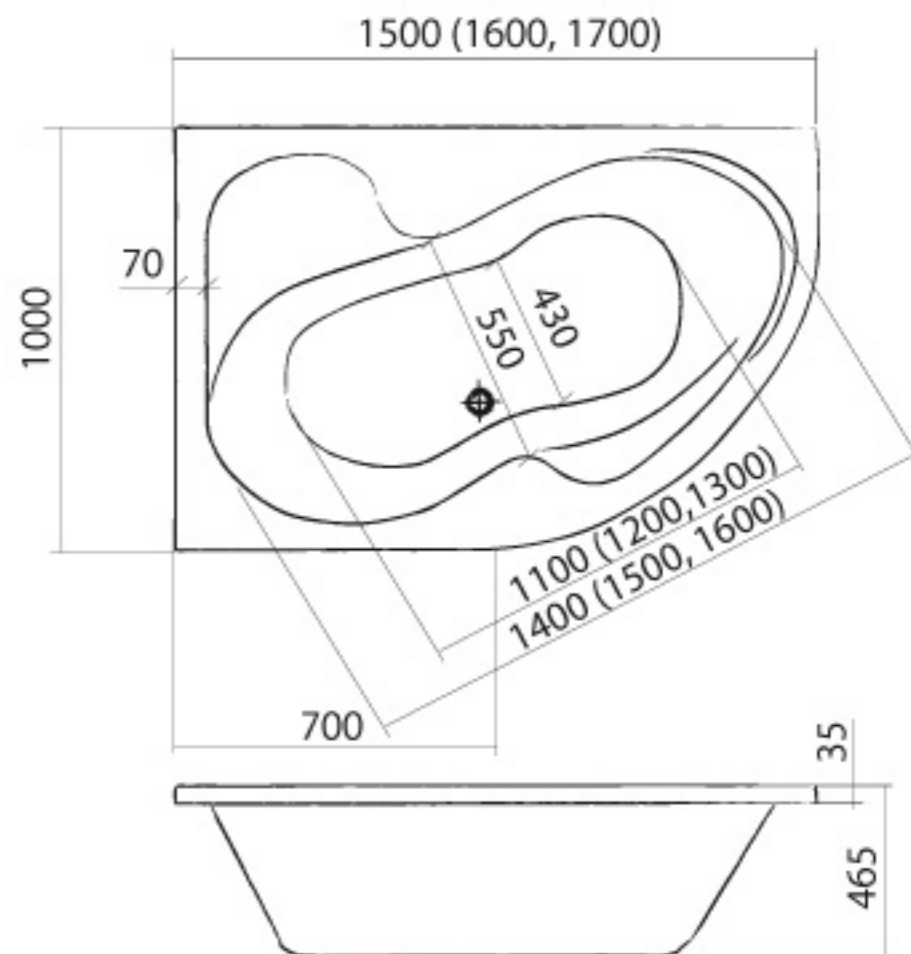

Novinka roku 2008

TULLIP (L/P)

150/160/170×100

	ROZMĚR (mm)	CENA (Kč)	ČELNÍ PANELY	
			typ	Cena (Kč)
TULLIP (L/P)	1 500 × 1 000	6 406,-	čelní TULLIP 150	2 963,-
TULLIP (L/P)	1 600 × 1 000	7 319,-	čelní TULLIP 160	3 189,-
TULLIP (L/P)	1 700 × 1 000	7 200,-	čelní TULLIP 170	3 380,-
NOŽIČKY K VANĚ EXCLUSIVE		487,-		