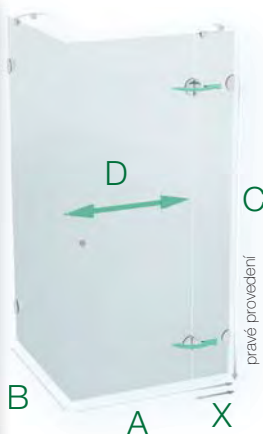

Doplňky:

Vzpěra úhlová 300mm

1 ks..... 1.180,- Kč

2 ks..... 2.370,- Kč

Vzpěra Premium

1 ks..... 1.730,- Kč

2 ks..... 3.460,- Kč

Vzpěrná tyč 1000 mm
stěna - sklo

1 ks..... 1.630,- Kč

čiré sklo

PSKDS 1/90 S L	16.330,- Kč
PSKDS 1/90 S P	16.330,- Kč
X 19 cm, A 88.5 cm, B 88.5 cm, C 187 cm, D šířka vstupu 68 cm	
PSKDS 1/100 -75 S L	16.410,- Kč
PSKDS 1/100 - 75 S P	16.410,- Kč
X 29 cm, A 98.5 cm, B 73.5 cm, C 187 cm, D šířka vstupu 68 cm	
PSKDS 1/100 S L	17.330,- Kč
PSKDS 1/100 S P	17.330,- Kč
X 29 cm, A 98.5 cm, B 98.5 cm, C 187 cm, D šířka vstupu 68 cm	
PSKDS 1/120 - 90 S L	18.180,- Kč
PSKDS 1/120 - 90 S P	18.180,- Kč
X 49 cm, A 118.5 cm, B 88.5 cm, C 187 cm, D šířka vstupu 68 cm	
PSKDS 1/120 - 100 S L	18.180,- Kč
PSKDS 1/120 - 100 S P	18.180,- Kč
X 49 cm, A 118.5 cm, B 98.5 cm, C 187 cm, D šířka vstupu 68 cm	

Vaničky	str.	cena
90 x 90 Kea	138	3.580,- superline
90 x 90 Eris	67	4.590,-
90 x 90 Libra	138	3.580,- superline
90 x 90 Draco 90	60	5.760,-
90 x 90 Venus 90	68	4.590,-
90 x 90 Hercules	62	5.510,-
100 x 75 Pallas	70	4.790,-
100 x 100 Venus 100	68	5.640,-
100 x 100 Draco	60	7.270,-
120 x 90 Draco	60	8.440,-
100 x 100 Hercules	62	6.690,-
120 x 90 Hercules	62	7.190,-
120 x 100 Kadma	71	6.670,-