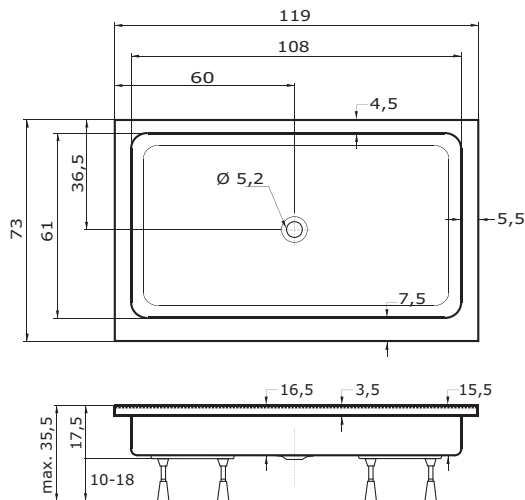

doplňky Rhea

Plastové nožičky.....str. 128620,- Kč
 BSSP 73.....str. 144od 3.180,- Kč
 SD 2/120.....str. 147od 8.265,- Kč
 PSDKR 1/120 S.....str. 16115.850,- Kč
 SIFON T50.....str. 114230,- Kč

Obdélníková sprchová vanička RHEA se vyrábí v provedení s hladkým povrchem. Vzhledem ke svému atypickému tvaru propůjčuje koupelně, kromě originálního vzhledu také, více možností při práci s prostorem.

Sprchovou vaničku RHEA je možné doplnit sprchovými stěnami a dveřmi řady STANDARD (BSSP 73, SD 2/120) nebo PREMIUM (PSDKR 1/120 S).

Bílá

5.035,- Kč
VSV1001

Ägäis

6.045,- Kč
VSV1006

Bahama

6.045,- Kč
VSV1002