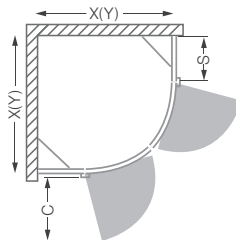

HBR2

čtvrtkruhový sprchový kout s dvoukřídlými otevíracími dveřmi

TYP	Objednací číslo	instalační rozměr (y)	výška (h)	šířka dveří (c)	šířka bočku (s)	PROFIL	VÝPLŇ	způsob dodání	CENA bez DPH
HBR2/900	283-9000000-06-02	870-895	2010*	425	275-300	brillant premium	transparent	Z	19 950 Kč
HBR2/1000	283-1000000-06-02	970-995	2010*	425	375-400	brillant premium	transparent	Z	20 650 Kč

h* - výška sprchového koutu včetně kotvicích elementů

R - standard radius R550

POZOR: Nominální rozměry sprchových zástěn jsou určeny pro INSTALACI NA VANIČKU a montují se vždy s odsazením od kraje vaničky. Při INSTALACI NA DLAŽBU tak hrozí, že rozměr sprchové zástěny bude menší než změřená šířka dlažby. Je třeba se řídit tabulkami rozměrů na stránkách "TECHNICKÁ SPECIFIKACE" na konci katalogu (str. 136 - 146).