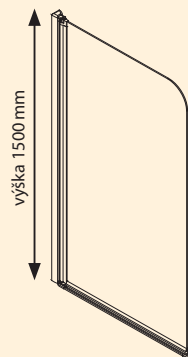

VANOVÁ ZÁSTĚNA JEDNOKŘÍDLÁ

- jednodílná vanová zástěna
- variabilní levé či pravé provedení
- leštěné profily s integrovaným zdvihovým mechanismem
- vanovou zástěnu lze sklopit na obě strany ke stěně
- ve spodní části je těsnění, které zabraňuje rozstříku vody
- síla skel 6 mm

Skleněná výplň

COATED GLASS

Typ	Kód	Typ skla	Šířka (v mm)	Cena v Kč	Cena v €
Vanová zástěna jednodílná 650 mm	GO1165	ČIRÉ	650	5 990	222
Vanová zástěna jednodílná 750 mm	GO1175	ČIRÉ	750	6 490	240

Variabilní provedení L/P