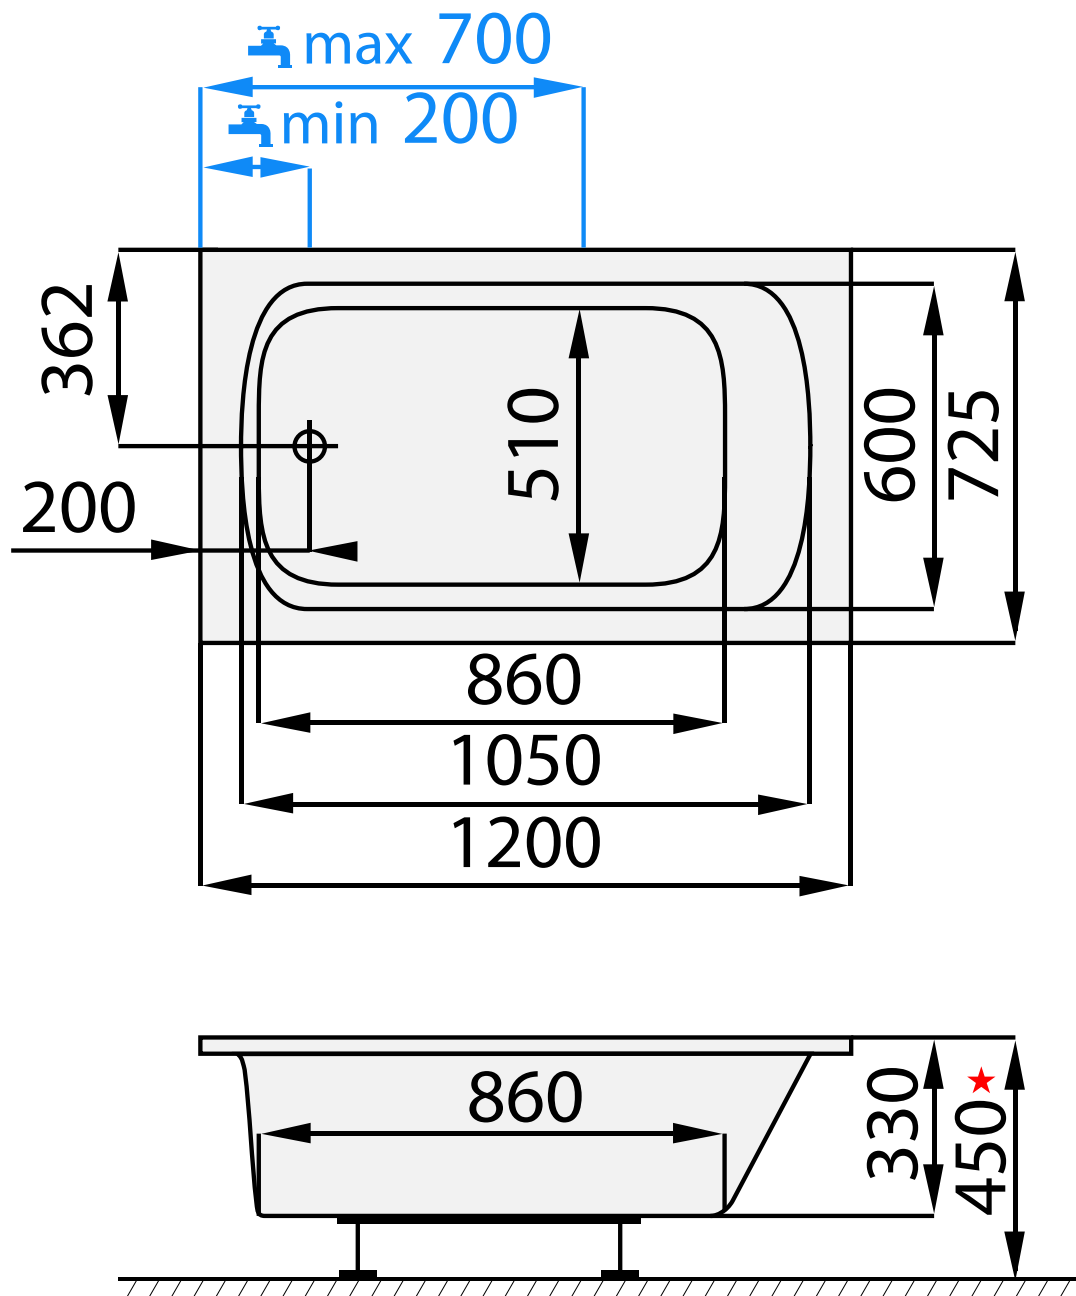

## ONE 1200 x 725

★ nutno objednat snížený sifón